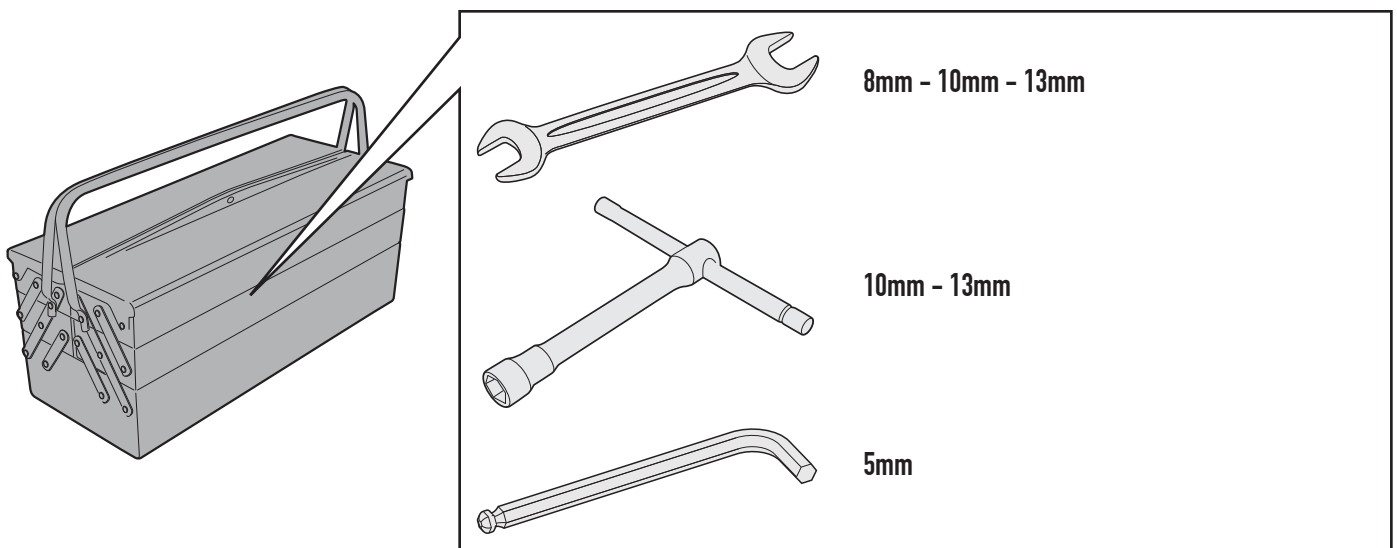

PL3104 - KL3104

PORTAVALIGIE LATERALE SPECIFICO - SPECIFIC TUBULAR SIDE-CASE HOLDER - PORTE-VALISES LATÉRAUX SPÉCIFIQUE
SPEZIFISCHES STAHLROHR-SEITENTRAEGER - PORTA MALETAS LATERALES ESPECÍFICO - TRONCO LADO ESPECÍFICO

SUZUKI BURGMAN 650 / BURGMAN 650 EXECUTIVE (2013)

N°	Descrizione	Caratteristiche	Codice	Quantità	
12	Distanziale - Spacer Entretoise - Distanzstueck Distanciador - Españador	Ø12x5 Foro 6,2mm	C12L5F6,2T	2	
13	Dado - Bolt - Ecrou Mutter - Tuerca - Porca	Dado Auto Bloccante Flangiato M8	8DADIFN	1	
14	Dado - Bolt - Ecrou Mutter - Tuerca - Porca	Dado Auto Bloccante Flangiato M6	6DADIAFLN	2	
15	Dado - Bolt - Ecrou Mutter - Tuerca - Porca	Dado Auto Bloccante Ribassato M8	6DADIB	2	
16	Particolari Inclusi Nel Kit Viteria Dell'SR Components Included In The Fitting Kit Of The SR Pièces Inclues Dans Le Kit De Vis De El SR Die Einzelnen Teile Sind Bei Montagekit Der SR Despieces Incluidos En El Kit De Anclajes De El SR Explodiu incluído no kit âncoras da SR	-	-	-	-
17	Componenti Originali - Original Parts Parties Originales - Original Bauteile Componentes Originales - Componentes Originais	-	-	-	-