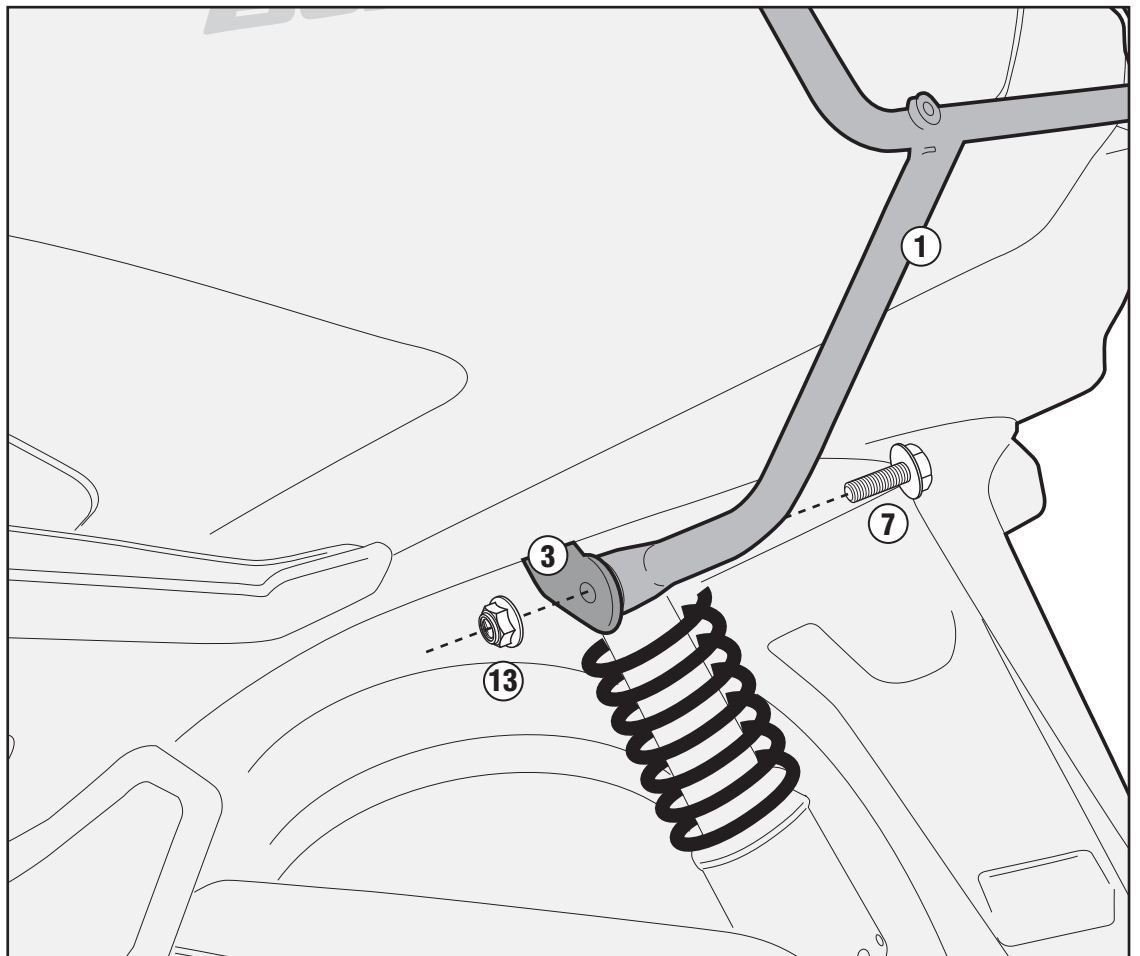

PL3104 - KL3104

PORTAVALIGIE LATERALE SPECIFICO - SPECIFIC TUBULAR SIDE-CASE HOLDER - PORTE-VALISES LATÉRAUX SPÉCIFIQUE
SPEZIFISCHES STAHLROHR-SEITENTRAEGER - PORTA MALETAS LATERALES ESPECÍFICO - TRONCO LADO ESPECÍFICO

SUZUKI BURGMAN 650 / BURGMAN 650 EXECUTIVE (2013)

D

LATO SINISTRO
LEFT SIDE
CÔTÉ GAUCHE
LINKE SEITE
LADO IZQUIERDO
LADO ESQUERDO