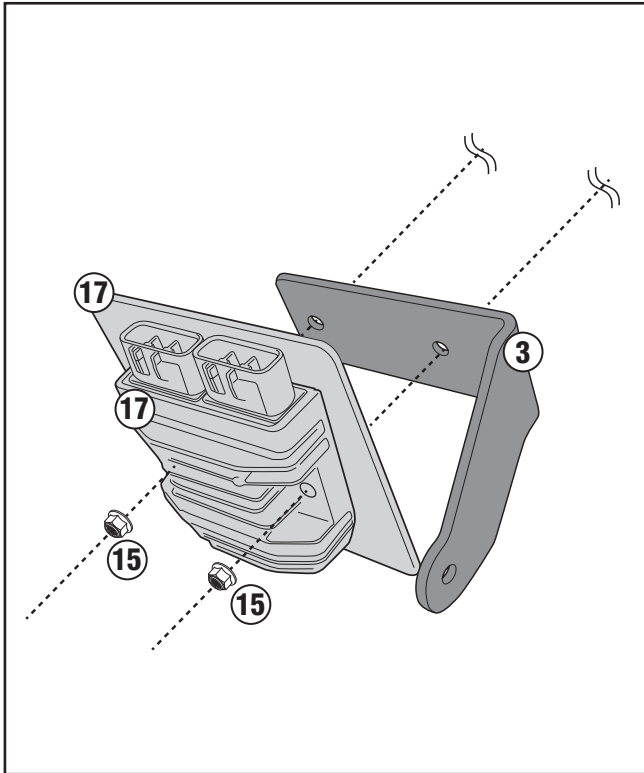

PL3104 - KL3104

PORTAVALIGIE LATERALE SPECIFICO - SPECIFIC TUBULAR SIDE-CASE HOLDER - PORTE-VALISES LATÉRAUX SPÉCIFIQUE
SPEZIFISCHES STAHLROHR-SEITENTRAEGER - PORTA MALETAS LATERALES ESPECÍFICO - TRONCO LADO ESPECÍFICO

SUZUKI BURGMAN 650 / BURGMAN 650 EXECUTIVE (2013)

D

LATO SINISTRO
LEFT SIDE
CÔTÉ GAUCHE
LINKE SEITE
LADO IZQUIERDO
LADO ESQUERDO