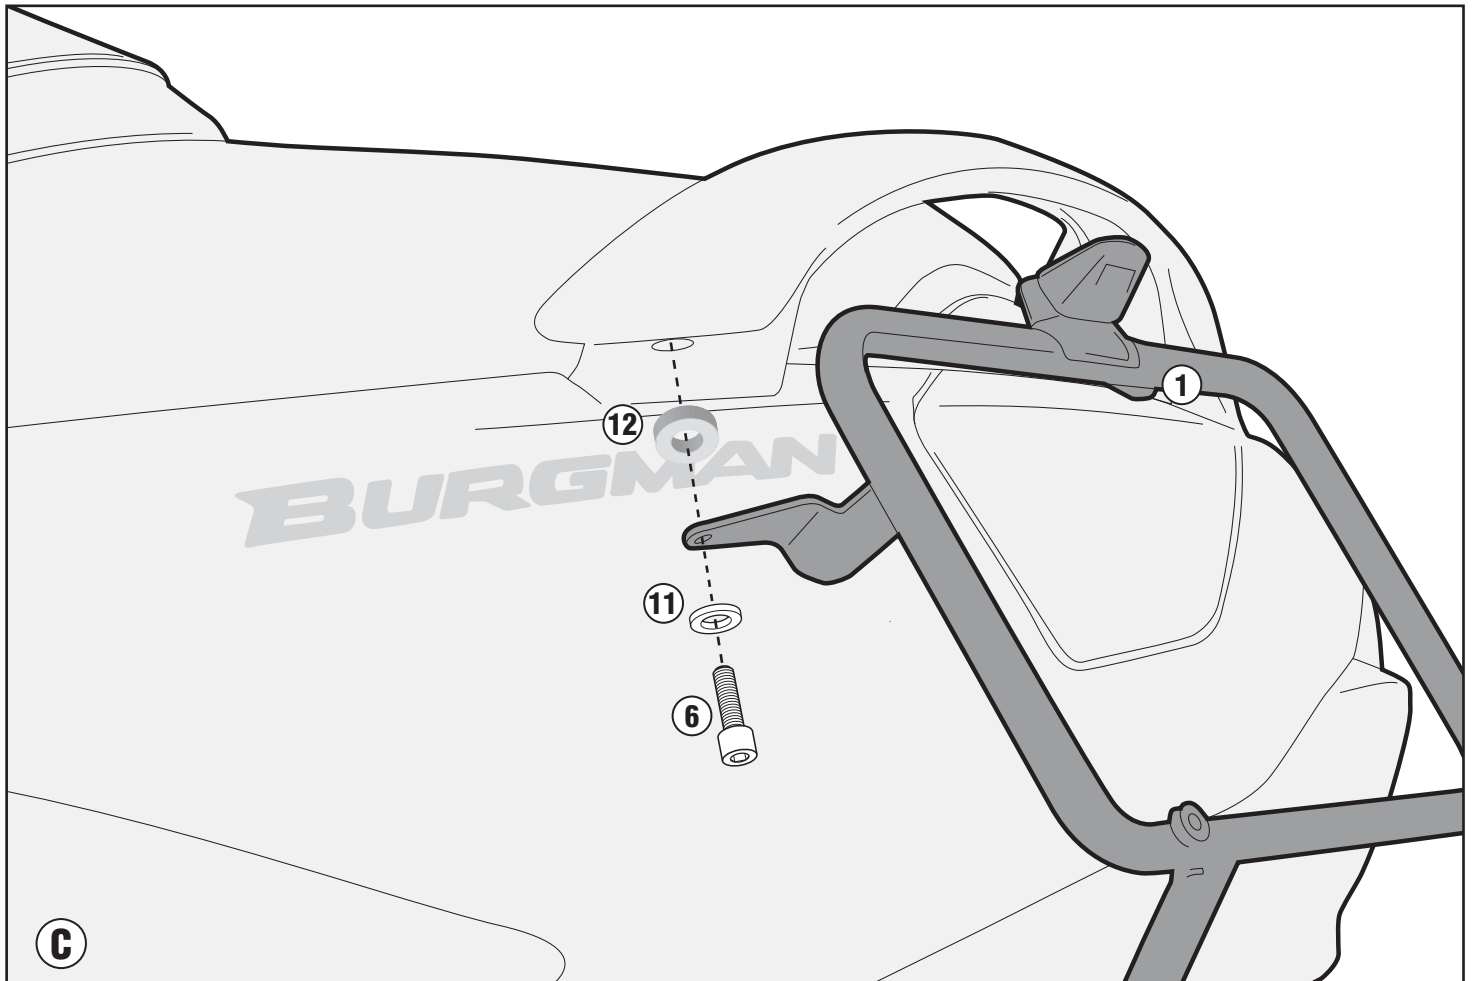

PL3104 - KL3104

PORTAVALIGIE LATERALE SPECIFICO - SPECIFIC TUBULAR SIDE-CASE HOLDER - PORTE-VALISES LATÉRAUX SPÉCIFIQUE
SPEZIFISCHES STAHLROHR-SEITENTRAEGER - PORTA MALETAS LATERALES ESPECÍFICO - TRONCO LADO ESPECÍFICO

SUZUKI BURGMAN 650 / BURGMAN 650 EXECUTIVE (2013)