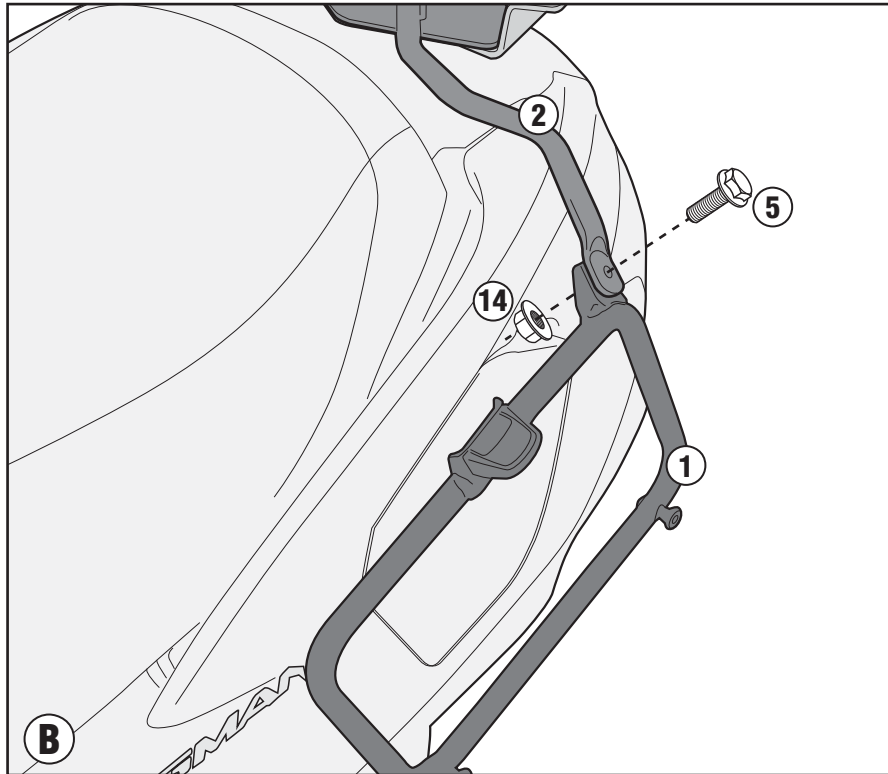

PL3104 - KL3104

PORTAVALIGIE LATERALE SPECIFICO - SPECIFIC TUBULAR SIDE-CASE HOLDER - PORTE-VALISES LATÉRAUX SPÉCIFIQUE
SPEZIFISCHES STAHLROHR-SEITENTRAEGER - PORTA MALETAS LATERALES ESPECÍFICO - TRONCO LADO ESPECÍFICO

SUZUKI BURGMAN 650 / BURGMAN 650 EXECUTIVE (2013)