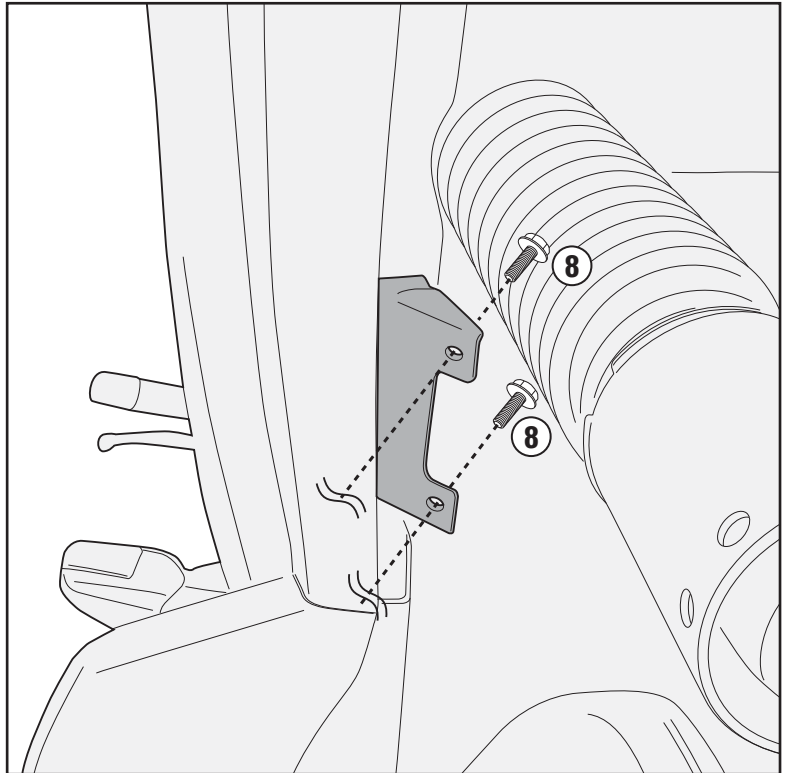

PL3104 - KL3104

PORTAVALIGIE LATERALE SPECIFICO - SPECIFIC TUBULAR SIDE-CASE HOLDER - PORTE-VALISES LATÉRAUX SPÉCIFIQUE
SPEZIFISCHES STAHLROHR-SEITENTRAEGER - PORTA MALETAS LATERALES ESPECÍFICO - TRONCO LADO ESPECÍFICO

SUZUKI BURGMAN 650 / BURGMAN 650 EXECUTIVE (2013)

D

LATO SINISTRO
LEFT SIDE
CÔTÉ GAUCHE
LINKE SEITE
LADO IZQUIERDO
LADO ESQUERDO